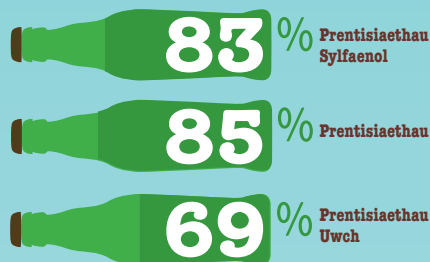

FELLY BETH YN UNION YW PRENTISIAETH?

POPETH SYDD ANGEN I CHI' WYBOD AM BRENTISIAETHAU...

- ★ Cymhwyster **cydnabyddedig**
- ★ Mae **nifer** o gyflogwyr yn chwilio amdanynt
- ★ Gallwch **ennill cyflog** wrth **ddysgu**
- ★ Cyfuno profiad yn y **dosbarth** gyda phrofiad **ymarferol**

A YW PRENTISIAETH YN ADDAS I CHI?

- ✓ Mae Prentisiaethau'n cymryd rhwng blwyddyn a phedair blynedd i'w cwblhau
- ✓ Ai dyma'r **ffordd orau** i gychwyn ar **yrfa** o'ch dewis?
- ✓ Ydych chi'n hoffi'r syniad o **gyfuno gwaith** gydag **astudio**?
- ✓ Hoffech chi **ennill arian** wrth **hyfforddi**?

BETH SYDD I'W DDISGWYL:

- ⊕ Cymhwyster sy'n cael ei **werthfawrogi'n** fawrn
- ⊕ Profiad gwaith **ymarferol**
- ⊕ O leiaf **£3.50** yr awr

I BLE ALL PRENTISIAETH FYND Â CHI?

- Datblygu eich **gyrfa** gyda'ch cyflogwr presennol
- Ymgeisio am **swyddi newydd** gyda chyflogwyr eraill
- Parhau gyda'ch **addysg**
- Mae Prentisiaethau'n mynd o **Lefel 2** hyd at **lefel gradd**, felly gallwch gychwyn un ar unrhyw gyfnod yn ystod eich gyrfa

SUT MAE DECHRAU ARNI?

- Ewch i tastycareers.org.uk/jobs i weld y cyfleoedd prentisiaethau sydd ar gael
- Dilynwch ni ar Twitter @TastyCareers
- Hoffwch ni ar Facebook: "Tasty Careers" am fanylion diweddaraf ynglŷn â llefydd gwag
- Ewch i wefan prentisiaethau Llywodraeth Cymru lyw.cymru/prentisiaethau

YSTADEGAU DIDDOROL YNGLYN Â PHRENTISIAETHAU YNG NGHYMRU

Cyfraddau llwyddiant dros y 5 mlynedd diwethaf ar gyfer